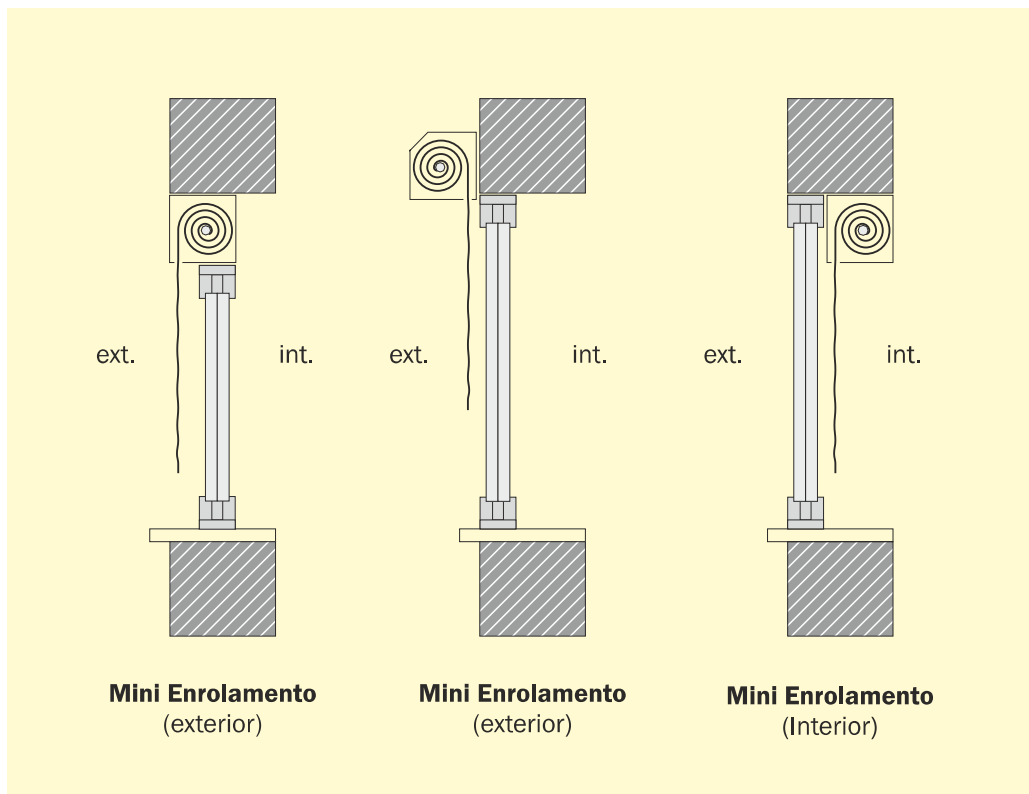

# Compactos

Janelas de estores compactos, é uma forma completa de estore para janelas sem caixa de reboco, que permitem um isolamento atmosférico perfeito, ideal para prédios antigos.

Esquema de Montagem

**Régua Alumínio Termo-lacada**  
M 45

**Régua Alumínio Termo-lacada**  
Alugix de 50 e 55

**Régua PVC Minor**  
de 53 e 39

**Clarabóia**

Sempre c/ 2 cxs.  
1 - Motor  
2 - Mola

**Réguas aconselhadas para todo tipo de estore compacto**