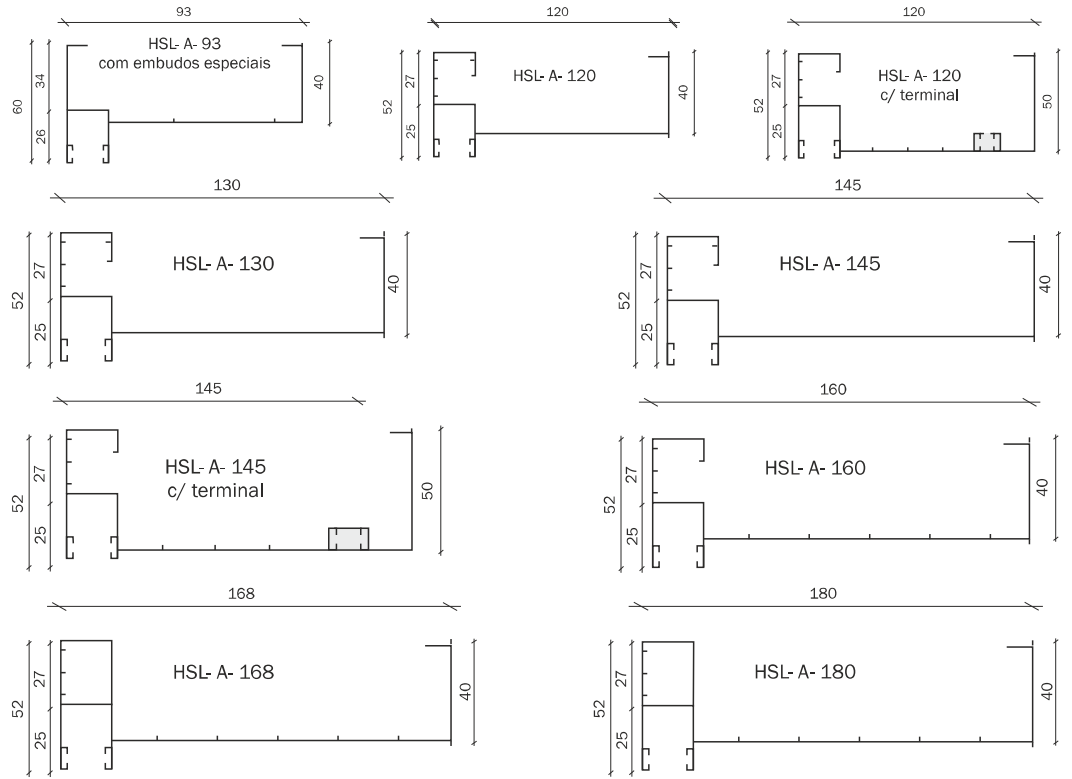

Guias e prolongadores para carpintaria e PVC