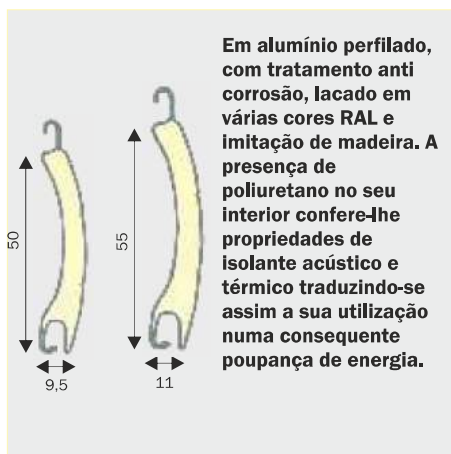

# Compactos

Janelas de estores compactos, é uma forma completa de estore para janelas sem caixa de reboco, que permitem um isolamento atmosférico perfeito, ideal para prédios antigos.

Esquema de Montagem

**Régua Alumínio Termo-lacada**  
M 45

**Régua Alumínio Termo-lacada**  
Alugix de 50 e 55

**Régua PVC Minor**  
de 53 e 39

**Clarabóia**

Sempre c/ 2 cxs.  
1 - Motor  
2 - Mola

**Réguas aconselhadas para todo tipo de estore compacto**