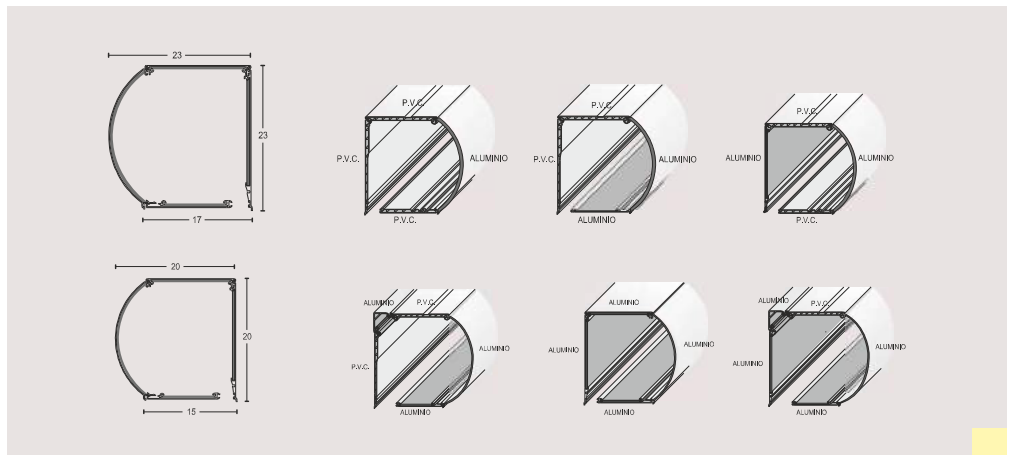

Ver características técnicas das réguas nas páginas dos térmicos e PVC

**Caixa Alumínio Winblock**  
Redonda

**Caixa 2 partes 45°**

137  
165  
180  
205  
250  
300  
400

**Caixas WINBLOCK**

As Caixas Winblock fabricadas em alumínio extrusionado. Podem ser aplicadas numa vasta gama de combinações alumínio PVC e cores RAL ou imitação de madeira  
(Consultar o nosso Catálogo de cor)

**Caixa Alumínio**  
Quadrada 4 partes 90°

137 / 165 / 180 / 205

**Caixa Alumínio**  
45°

137 / 165 / 180 / 205 / 250

**Caixa Alumínio**  
Winblock Quinada

200 / 230

**Caixa Alumínio**  
Winblock Redonda

200 / 230