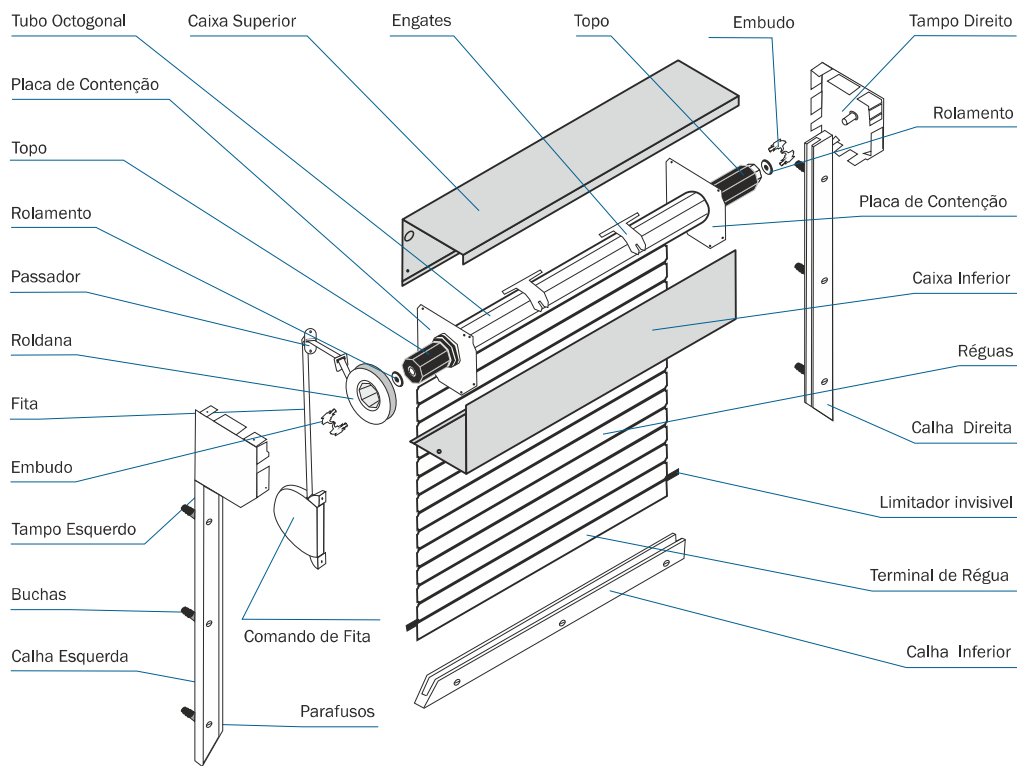

# Compactos

Janelas de estores compactos, é uma forma completa de estore para janelas sem caixa de reboco, que permitem um isolamento atmosférico perfeito, ideal para prédios antigos.

Esquema de Montagem

**Régua Alumínio Termo-lacada**  
M 45

**Régua Alumínio Termo-lacada**  
Alugix de 50 e 55

**Régua PVC Minor**  
de 53 e 39

**Clarabóia**

Sempre c/ 2 cxs.  
1 - Motor  
2 - Mola

**Réguas aconselhadas para todo tipo de estore compacto**

Ver características técnicas das réguas nas páginas dos térmicos e PVC

**Caixa Alumínio Winblock**  
Redonda

**Caixa 2 partes 45°**

137  
165  
180  
205  
250  
300  
400

**Caixas WINBLOCK**

As Caixas Winblock fabricadas em alumínio extrusionado. Podem ser aplicadas numa vasta gama de combinações alumínio PVC e cores RAL ou imitação de madeira  
(Consultar o nosso Catálogo de cor)