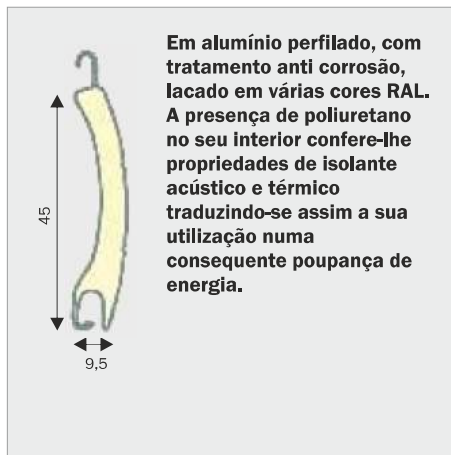

**Régua Alumínio Termo-lacada**  
M 45

**Régua Alumínio Termo-lacada**  
Alugix de 50 e 55

**Régua PVC Minor**  
de 53 e 39

**Clarabóia**

Sempre c/ 2 cxs.  
1 - Motor  
2 - Mola

**Réguas aconselhadas para todo tipo de estore compacto**