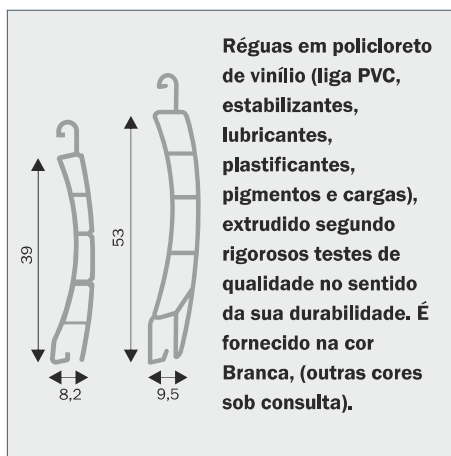

**Régua Alumínio Termo-lacada**  
M 45

**Régua Alumínio Termo-lacada**  
Alugix de 50 e 55

**Régua PVC Minor**  
de 53 e 39

**Clarabóia**

Sempre c/ 2 cxs.  
1 - Motor  
2 - Mola

**Réguas aconselhadas para todo tipo de estore compacto**