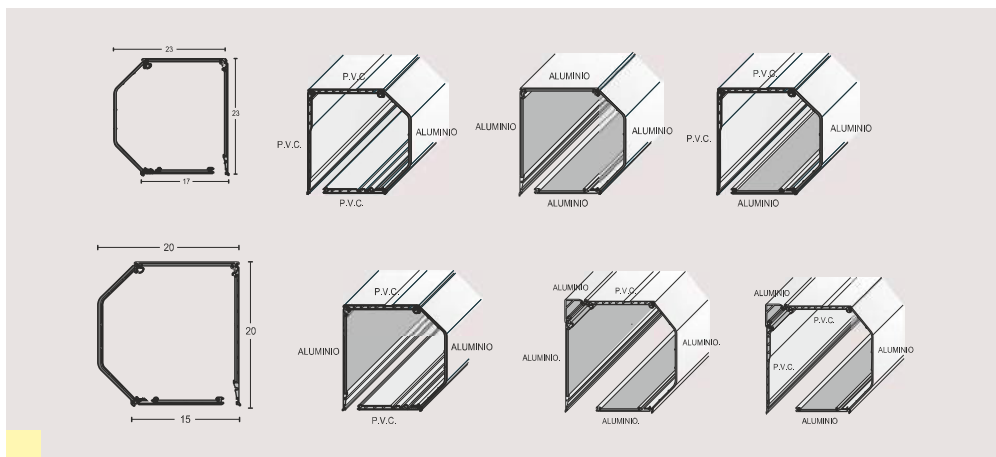

**Caixa Alumínio**  
Quadrada 4 partes 90°

137 / 165 / 180 / 205

**Caixa Alumínio**  
45°

137 / 165 / 180 / 205 / 250

**Caixa Alumínio**  
Winblock Quinada

200 / 230

**Caixa Alumínio**  
Winblock Redonda

200 / 230

Forrada a alumínio

185 (outras medidas sob consulta)

**Caixa 4 partes**

137  
165  
180  
205

**Caixas EURODECOR**

As Caixas Eurodecor fabricadas em PVC de dupla parede podem ser conjugadas com PVC e Alumínio existem numa vasta gama de cores RAL (Consultar o nosso Catálogo de cor)

Caixa R/PVC

185

Caixa 90°

137 / 165 / 180 / 205

Caixa Alumínio 45°

137 / 165 / 180 / 205 / 250

Caixa PVC

155 / 185 / 200